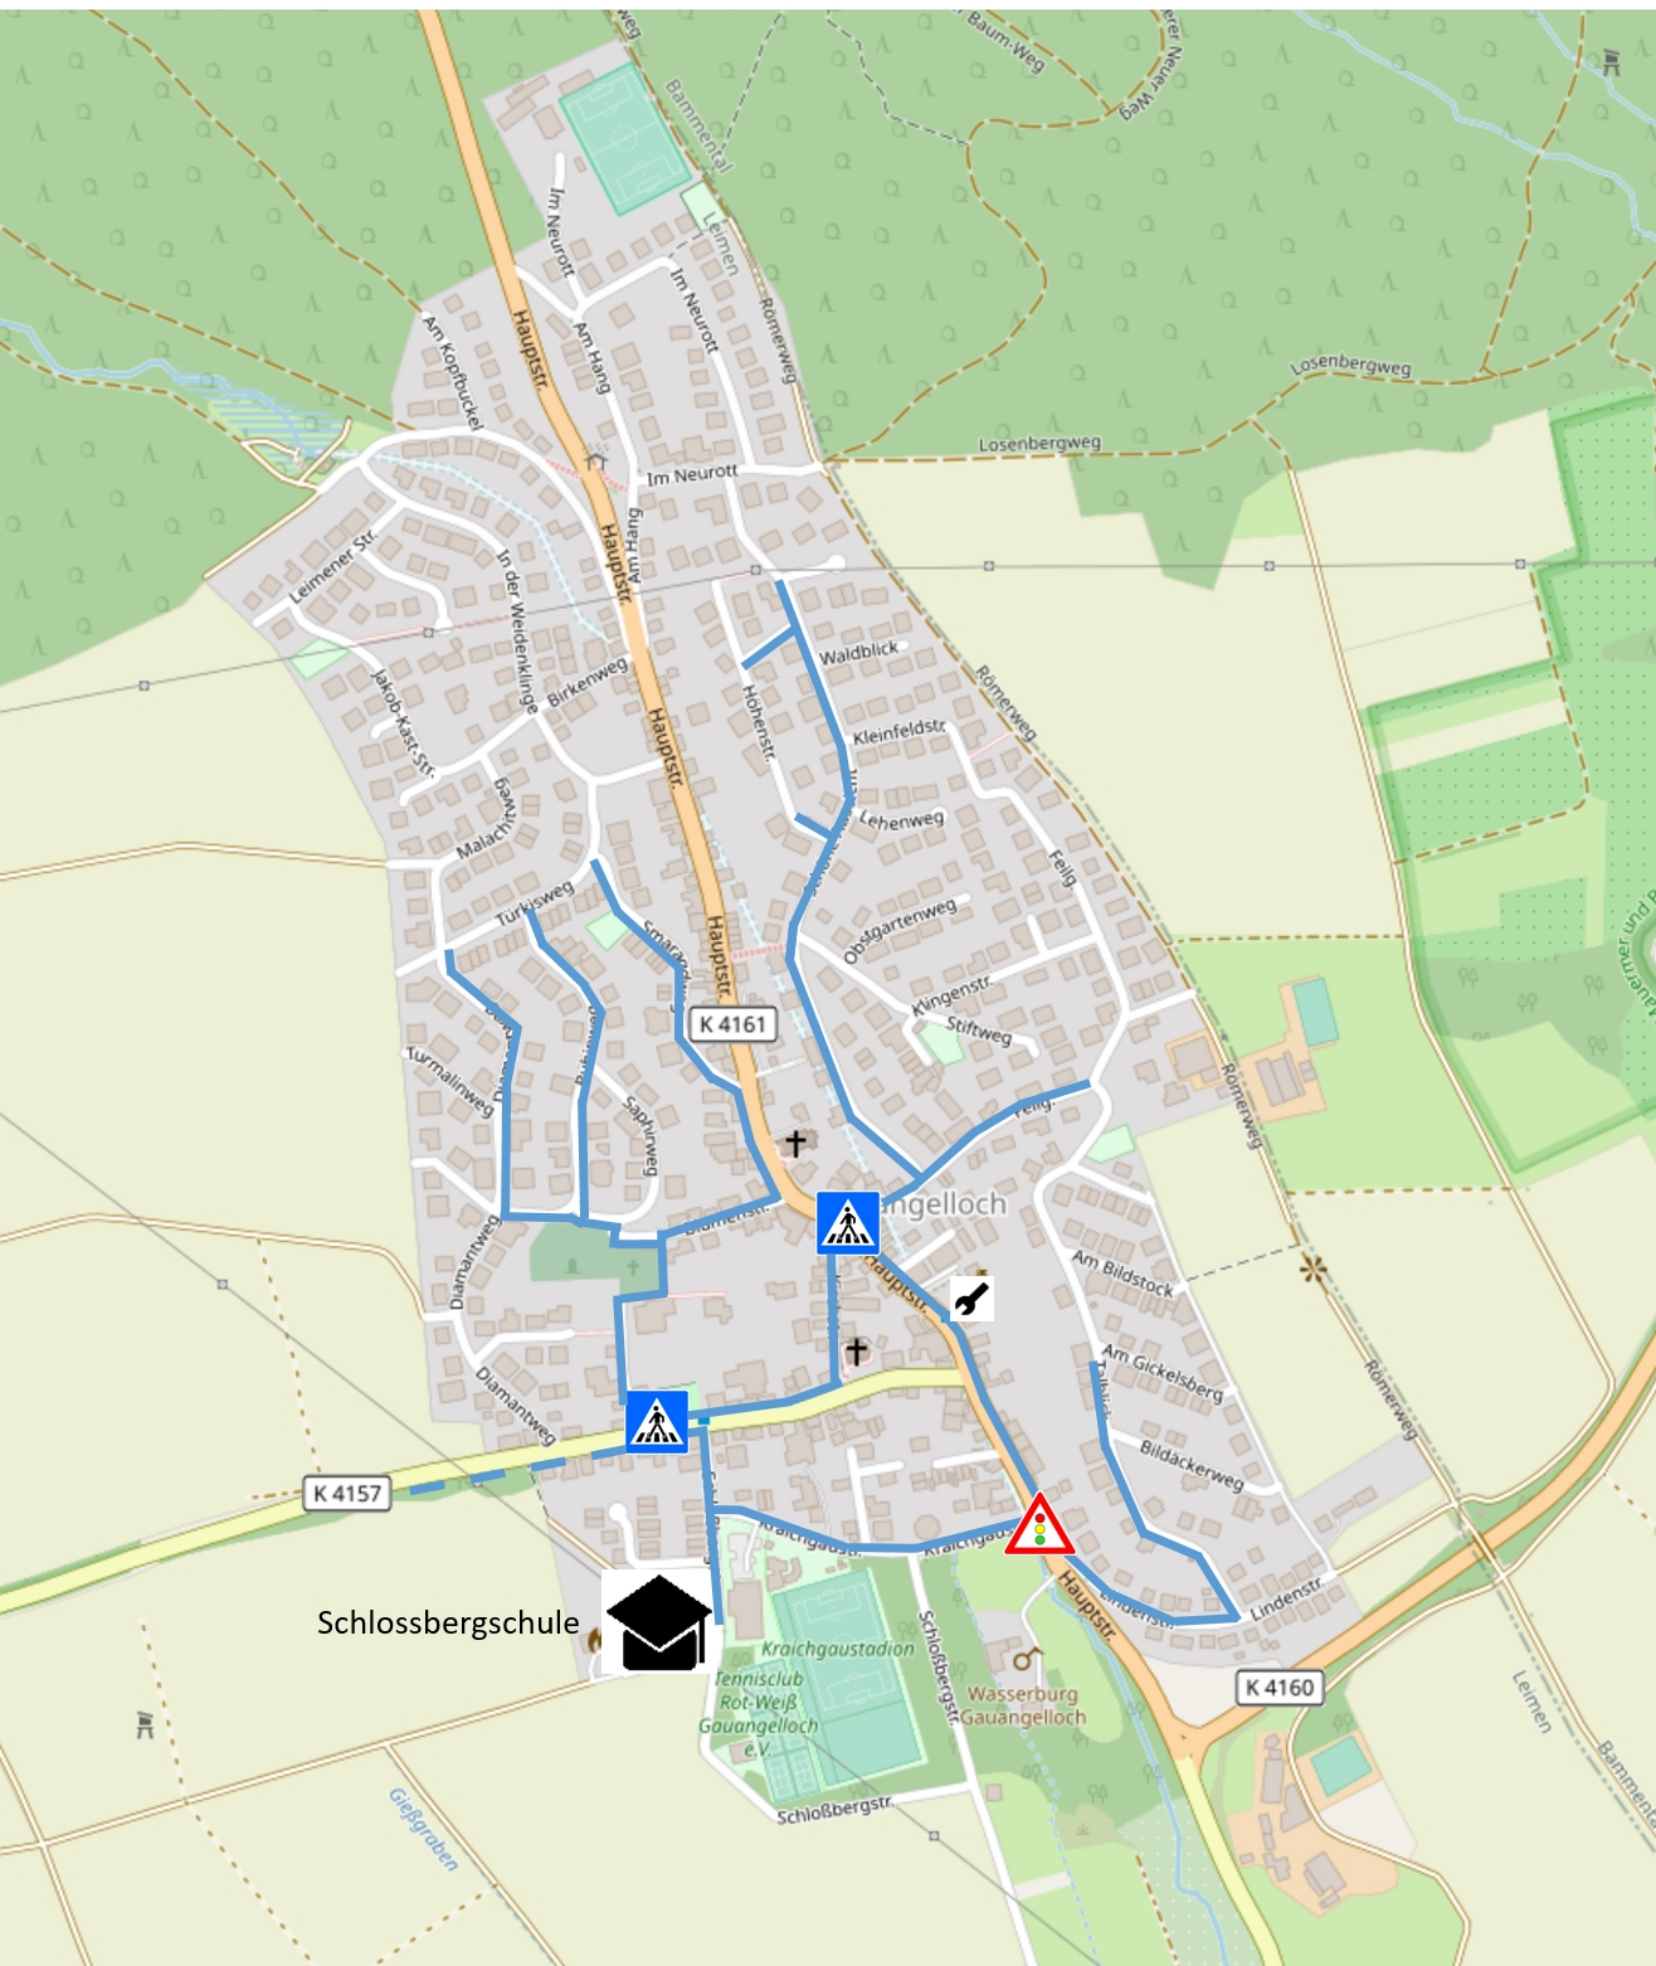

Empfohlener Schulweg

Fußgängerampel

Servicestation

Zebrastreifen

Schule

Quelle: Open Street Maps /  
Eigene Erhebung  
Stand: 03/2024

Schlossbergschule

Kraichgaustadion  
Tennisclub  
Rot-Weiß  
Gauangelloch  
e.V.  
Schloßbergstr.

Wasserburg  
Gauangelloch

K 4160